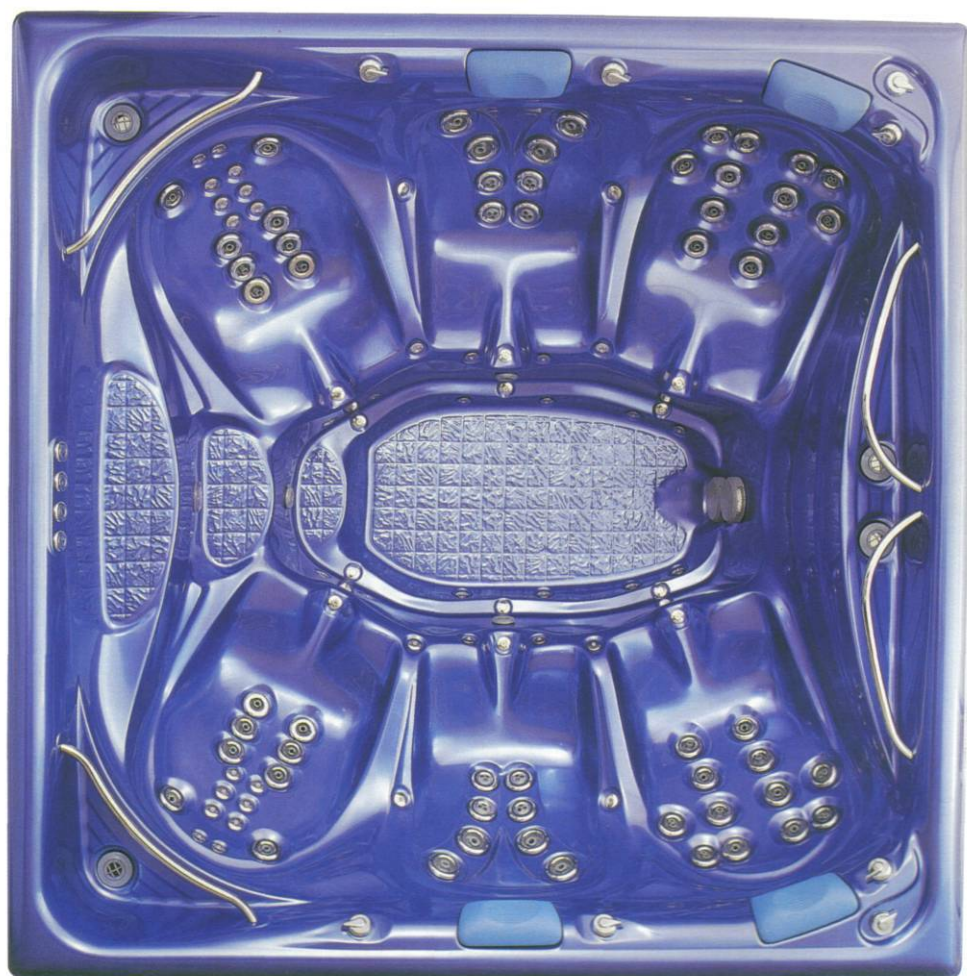

# Master

Luksusowy model MASTER oferuje 6 komfortowych siedzeń z unikalnymi zestawami dysz. MASTER ze swym kompleksowym systemem masażu, wysoce zaawansowaną konstrukcją siedzeń, dysz wodnych i powietrznych jest absolutnie poza konkurencją. Model ten oferuje trzy pary siedzeń różniących się od siebie pod względem wyposażenia i kształtu. Konstrukcja siedzeń oraz zespołów dysz umożliwia, poza klasycznym hydromasażem, również oddziaływanie na inne, ważne części ciała - uda, kolana, łydki, stopy... Komfortowe zagłówki są dodatkowym przyjemnym detalem.

Wymiary bez/z obudową	231x231x94 231x231x101 cm
Pojemność wodna	<b>2100l</b>
Waga SPA bez/z wodą	470/2570kg
Wykonanie niecki	MassiveShell Costruction
Stalowa rama nośna	<b>Tak</b>
Izolacja termiczna	<b>PU</b>
Ilość miejsc ogółem/siedzących/leżących	6/6/0
Ilość przelewów/odpływów	<b>3/4</b>
Ilość dysz	110szt.
Dysze wodne/dysze powietrzne	<b>98/12</b>
Turbo Boost system	Indywidualny
Regulacja BoostControl	6szt.
Dysze specjalne	Pillow Jet - 2 szt.

<b>Zestawy hydroterapeutyczne:</b>	
ShiatsuComplex	2 szt.
FanComplex	2 szt.
HammamComplex	2 szt.
<b>Pochwył</b>	4 szt.
Zagłówki	4/niebieskie lub czarne
Oświetlenie	2 natężenia (2 kolorowe filtry)
Pokrywa termiczna	standard/8 kolorów
System sterowania	4 przyciski pneumatyczne
Pompa hydromasażu nr1	1,5kW + <b>5HP</b>
Pompa hydromasażu nr2	<b>1,5kW + 5HP</b>
Dmuchawa	do zastosowań publicznych
Wyposażenie - opcje	prywatne/kluby/hotele/baseny