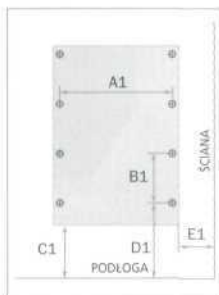

Modele Sound M45, M60 i M80 są wyposażone we wbudowany panel sterujący. Modele M45E, M60E, M80E i M90E mają panel sterujący w postaci oddzielnego modułu.

Blues

Jazz

Rock

Minimalne odległości

Płyta montażowa

Wymiary pieca: szerokość 420 mm, głębokość 310 mm i wysokość 620 mm.

Model pieca	Moc w kW	Zalecane wymiary pomieszczenia w m ² (min - maks)	Wysokość sauny min mm	Ilość kamieni w kg	400V3N-Przekrój kabli mm ²	Bezpiecznik A
M45/M45E	4,5	3-6	1900	20-25	5x1,5	3 x 10
M60/M60E	6,0	5-8	1900	20-25	5x1,5	3 x 10
M80/M80E	8,0	7-12	1900	20-25	5x2,5	3 x 16
M90E	9,0	8-14	1900	25	5x2,5	3 x 16

Minimalne odległości

Model pieca	A min mm	B min mm	C min mm	D min mm	E min mm
M45/M45E	35	20	35	1100	150
M60/M60E	50	30	50	1100	150
M80/M80E	100	30	80	1100	150
M90E	120	40	100	1100	150

Płyta montażowa

Model pieca	A1 mm	B1 mm	D1 min mm	D1 min mm	E1 min mm
M45/M45E	250	120	265	335	115
M60/M60E	250	120	265	335	130
M80/M80E	250	120	265	335	180
M90E	250	120	265	335	200