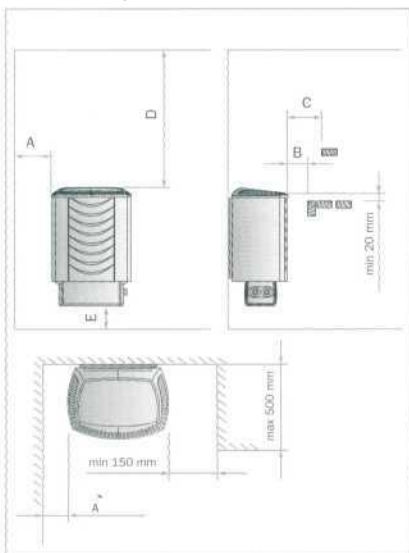

Modele Sound M45, M60 i M80 są wyposażone we wbudowany panel sterujący. Modele M45E, M60E, M80E i M90E mają panel sterujący w postaci oddzielnego modułu.

Blues

Jazz

Rock

Minimalne odległości

Płyta montażowa

Wymiary pieca: szerokość 420 mm, głębokość 310 mm i wysokość 620 mm.

Model pieca	Moc w kW	Zalecane wymiary pomieszczenia w m ² (min - maks)	Wysokość sauny min mm	Ilość kamieni w kg	400V3N-Przekrój kabli mm ²	Bezpiecznik A
M45/M45E	4,5	3-6	1900	20-25	5x1,5	3 x 10
M60/M60E	6,0	5-8	1900	20-25	5x1,5	3 x 10
M80/M80E	8,0	7-12	1900	20-25	5x2,5	3 x 16
M90E	9,0	8-14	1900	25	5x2,5	3 x 16

Minimalne odległości

Model pieca	A min mm	B min mm	C min mm	D min mm	E min mm
M45/M45E	35	20	35	1100	150
M60/M60E	50	30	50	1100	150
M80/M80E	100	30	80	1100	150
M90E	120	40	100	1100	150

Płyta montażowa

Model pieca	A1 mm	B1 mm	D1 min mm	D1 min mm	E1 min mm
M45/M45E	250	120	265	335	115
M60/M60E	250	120	265	335	130
M80/M80E	250	120	265	335	180
M90E	250	120	265	335	200