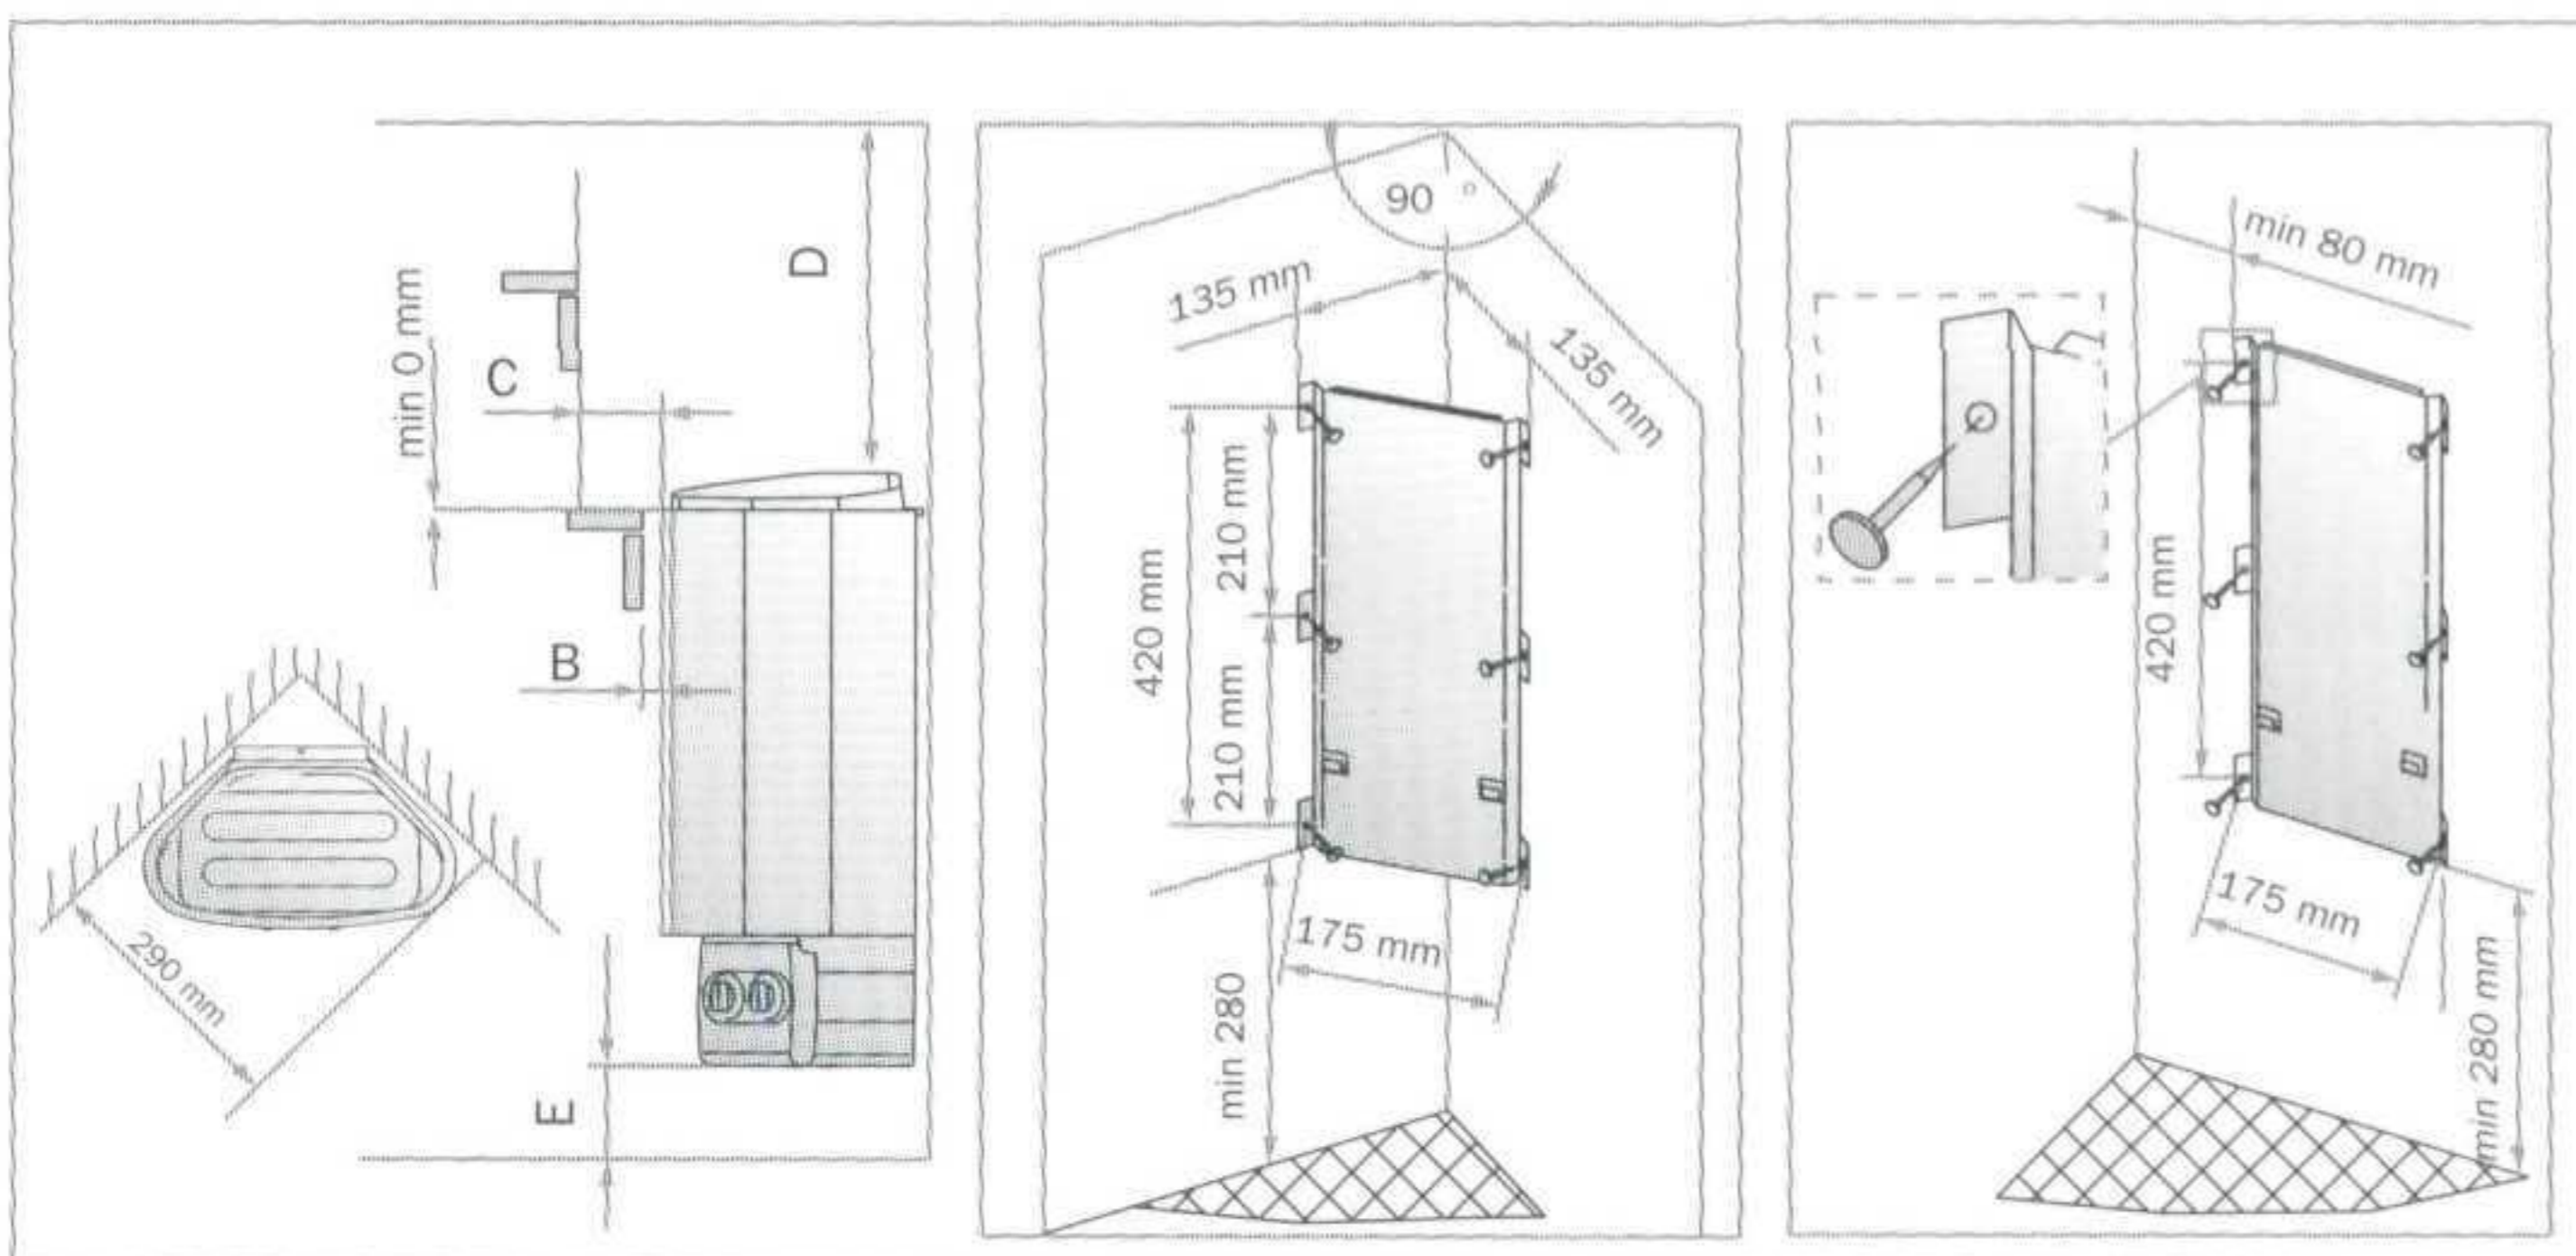

Piec Delta EE zmieni pobyt w ciasnej saunie w komfort pełnego relaksu. Obudowa ze stali nierdzewnej dodaje mu dyskretnego uroku nowoczesności.

Panel sterujący piecem Harvia Delta EE można umieścić wewnątrz lub na zewnątrz sauny Modele Delta EE: D23EE, D29EE i D36EE.

Minimalne odległości

Płyta montażowa

Wymiary pieca: szerokość 340 mm, głębokość 200 mm i wysokość 635 mm.

Model pieca	Moc w kW	Zalecane wymiary pomieszczenia w m ³ (min-maks)	Wysokość sauny min mm	Ilość kamieni w kg	400V2N~ Przekrój kabli mm ²	Bezpiecznik A	230V1N~ Przekrój kabli mm ²	Bezpiecznik A
D23/D23E	2,3	1,3-2,5	1700	11	4 x 1,5	2 x 10	3 x 1,5	1 x 10
D36/D36E	3,6	2-4,5	1700	11	4 x 1,5	2 x 10	3 x 2,5	1 x 16
D23EE	2,3	1,3-2,5	1700	11	4 x 1,5	2 x 10	3 x 1,5	1 x 10
D29EE	2,9	2-4	1700	11	4 x 1,5	2 x 10	3 x 2,5	1 x 13
D36EE	3,6	2-4,5	1700	11	4 x 1,5	2 x 10	3 x 2,5	1 x 16